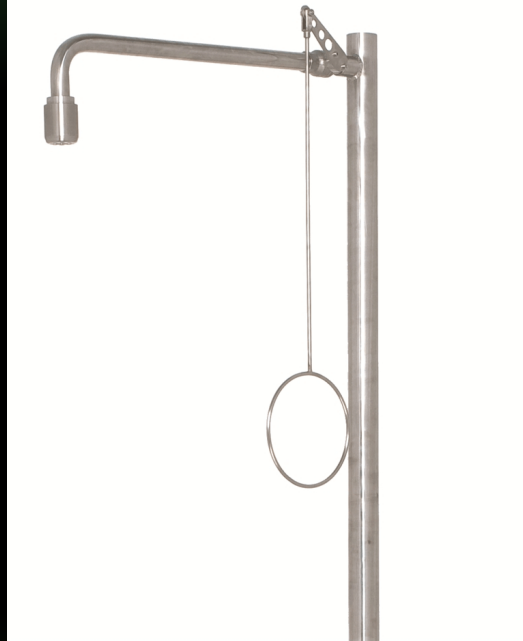

- massive Edelstahlkugelhähne mit optimaler Umlenkung und Zugstange aus Edelstahl
- eine stabile Edelstahlverrohrung
- Hochleistungsduchköpfe speziell für die Anforderungen der DIN EN konstruiert

Alle Not- und Augenduschen

Alle Not- und Augenduschen sind

- mit handelsüblichen Werkzeugen zu warten und instanzzusetzen
- komplett recyclebar

** einige Exportmodelle ausgenommen

Sehen Sie hier ein Anwendungsvideo:

Weitergehende Informationen erhalten Sie beim FSP-Tech® Team oder hier: [Kontakt](#)